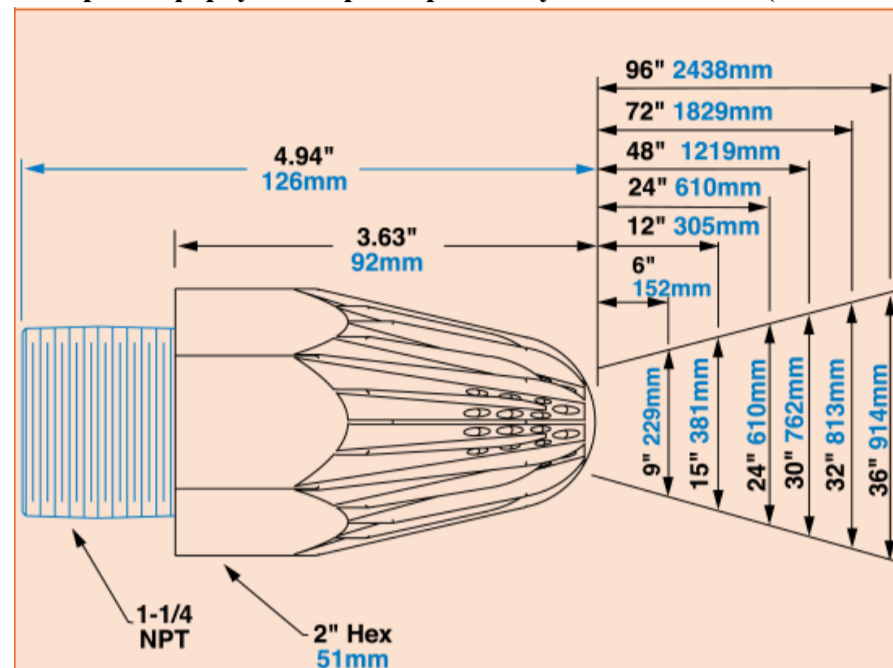

Воздушные форсунки высокой мощности, серия LARGE SUPER

Super Air Nozzles™

Модели BP1120, BP1121, размер 1-1/4 NPT

Модель: BP1120 1-1/4 NPT мама
Материал: сплав цинк - алюминий

Модель: BP1121 1-1/4 NPT
Материал: сплав цинк - алюминий

Расход воздуха, л/мин	Сила удара на раст. 305 мм, гр.	Уровень шума, дБ
13 026	10 433	109

Форсунки серии LARGE SUPER этих моделей обеспечивают силу удара воздушного потока 23 фунта или 10 433 грамма, что в 23 раза больше, чем у стандартных форсунок серии SUPER.

Габариты форсунки и размеры воздушного потока (дюймы и миллиметры)

Модели и артикулы

Для заказа моделей NPT удалите буквы BP из обозначения артикула

Артикул	Наименование	Описание
BP1120	1-1/4 NPT SUPER AIR NOZZLE, 1-1/4 NPTF, 460 SCFM	Воздушная форсунка, серия LARGE SUPER, 1-1/4 NPTF, 460 SCFM
BP1121	1-1/4 NPT SUPER AIR NOZZLE, 1-1/4 NPTM, 460 SCFM	Воздушная форсунка, серия LARGE SUPER, 1-1/4 NPTM, 460 SCFM